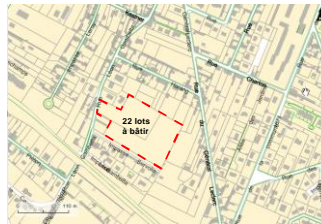

**71 rue de la République**  
 (SA HLM de la Région d'Elbeuf)  
 25 logements

**Rues Blanqui et Courtois**  
 (Logéal Immobilière)  
 21 logements

**Le Grand Clos**  
 Permis d'aménager - 22 lots

**Le parc du Cèdre**  
 (Logiseine, le Foyer du Toit Familial)  
 84 logements

**Ilot République**  
 (SA HLM de la Région d'Elbeuf)  
 43 logements dans l'îlot Nord  
 31 logements dans l'îlot Sud  
 Quelques commerces en rez-de-chaussée sur la rue de la République

**Les Serres Chevrier**  
 Rue Etienne Dolet  
 (SA HLM d'Elbeuf)  
 77 logements

**Ilot Jules Ferry**  
 (Habitat 76)  
 Environ 50 logements